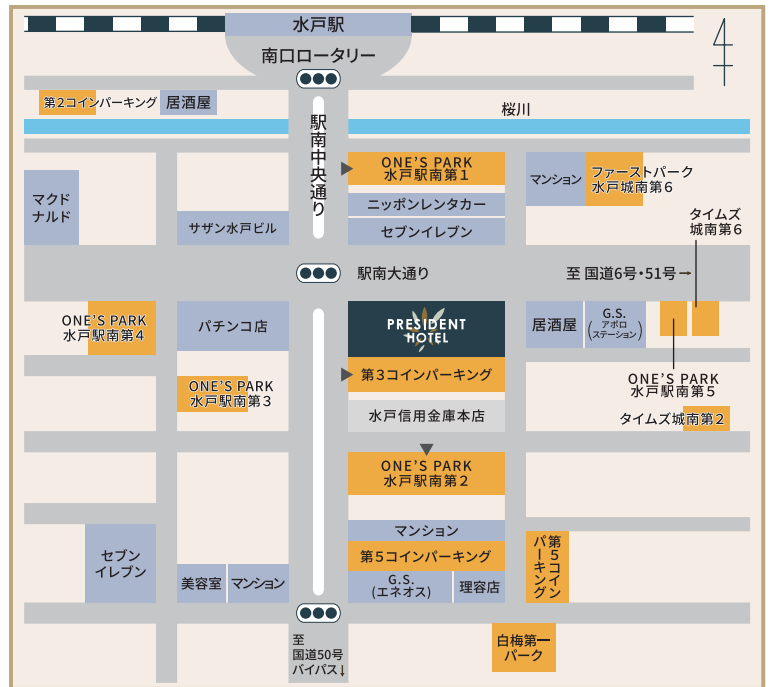

駐車場 (契約コインパーキング) のご案内

ホテル周辺の契約コインパーキングをご利用ください。

- ご宿泊のお客様：1 滞在 **1 台 500 円**
ご滞在中は**何度でも出し入れ可能**
- レストランをご利用のお客様：
ご利用時間内**最大 3 時間まで無料**

契約コインパーキング

- 第 3 コインパーキング
- 第 5 コインパーキング
- 白梅第一パーク
- ファーストパーク水戸城南第 6
- タイムズ城南第 2
- タイムズ城南第 6
- ONE'S PARK 駅南第 1
- ONE'S PARK 水戸駅南第 2
- ONE'S PARK 城南第 3
- ONE'S PARK 城南第 4
- ONE'S PARK 城南第 5
- 第 2 コインパーキング

高速道路をご利用の方

高速道路からのアクセス

- 常磐自動車道 - 経由 - 水戸 IC から約 **11 Km** / 約 **25 分**
- 北関東自動車道 - 経由 - 水戸南 IC から約 **5 Km** / 約 **8 分**

**PRESIDENT
HOTEL**

〒310-0803 茨城県水戸市城南 2-2-2
TEL. 029-300-1100(代) FAX. 029-300-1101
<http://www.president-hotel-mito.co.jp/>