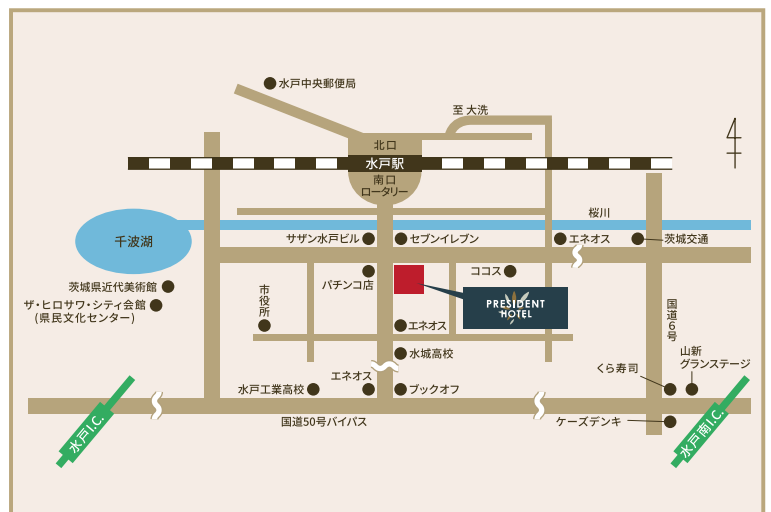

駐車場 (契約コインパーキング) のご案内

ホテル周辺の契約コインパーキングをご利用ください。

- ご宿泊のお客様：1 滞在 **1 台 500 円**
ご滞在中は**何度でも出し入れ可能**
- レストランをご利用のお客様：
ご利用時間内**最大 3 時間まで無料**

契約コインパーキング

- 第 3 コインパーキング
- 第 5 コインパーキング
- 白梅第一パーク
- ファーストパーク水戸城南第 6
- タイムズ城南第 2
- タイムズ城南第 6
- ONE'S PARK 駅南第 1
- ONE'S PARK 水戸駅南第 2
- ONE'S PARK 城南第 3
- ONE'S PARK 城南第 4
- ONE'S PARK 城南第 5
- 第 2 コインパーキング

高速道路をご利用の方

高速道路からのアクセス

- 常磐自動車道 - 経由 - 水戸 IC から約 **11 Km** / 約 **25 分**
- 北関東自動車道 - 経由 - 水戸南 IC から約 **5 Km** / 約 **8 分**

**PRESIDENT
HOTEL**

〒310-0803 茨城県水戸市城南 2-2-2
TEL. 029-300-1100(代) FAX. 029-300-1101
<http://www.president-hotel-mito.co.jp/>